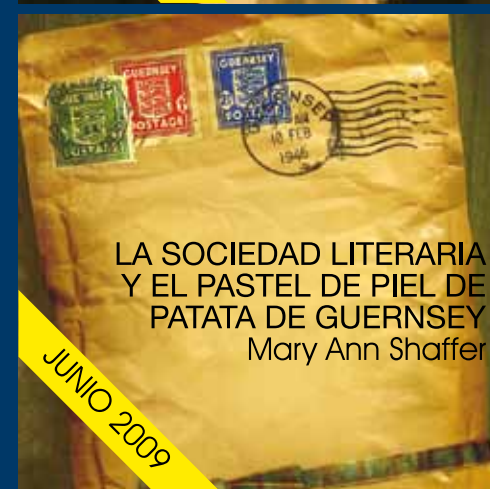

Selección Literaria

de TROA Librerías

Nuestras mejores apuestas del LIBRO DEL MES, siempre una buena elección

A Coruña Badajoz Barcelona Bilbao Cáceres Getafe Girona Granada Las Tablas Madrid Pamplona Pozuelo San Sebastián Sevilla Valencia Zaragoza

www.troa.es